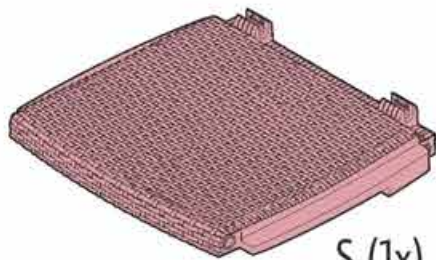

RECLINING CHAIR

WICKER

RECLINING CHAIR V1.1 / 571950 / 442154

ALLIBERT 

Ericssonstraat 171 5121 MK Rijen | The Netherlands | WWW.ALLIBERT-OUTDOOR.COM

NEN 581		
✓	✓	✗

RS (1x)

LS (1x)

B (1x)

F (1x)

R (1x)

S (1x)

AR (1x)

AL (1x)

X (4x)

Z (1x)

Y (9x)

1

2

3

4

5

6

7