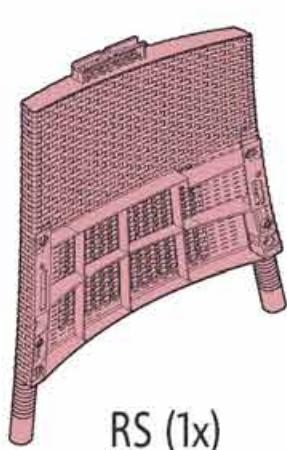

RECLINING CHAIR

WICKER

RECLINING CHAIR V1.1 / 571950 / 442154

ALLIBERT 

Ericssonstraat 171 5121 MK Rijen | The Netherlands | WWW.ALLIBERT-OUTDOOR.COM

NEN 581		
✓	✓	✗

RS (1x)

LS (1x)

B (1x)

F (1x)

R (1x)

S (1x)

AR (1x)

AL (1x)

X (4x)

Z (1x)

Y (9x)

1

2

3

4

5

6

7