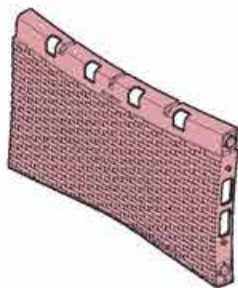

RECLINING CHAIR

WICKER

RECLINING CHAIR V1.1 / 571950 / 442154

ALLIBERT 

Ericssonstraat 171 5121 MK Rijen | The Netherlands | WWW.ALLIBERT-OUTDOOR.COM

NEN 581		
✓	✓	✗

RS (1x)

LS (1x)

B (1x)

F (1x)

R (1x)

S (1x)

AR (1x)

AL (1x)

X (4x)

Z (1x)