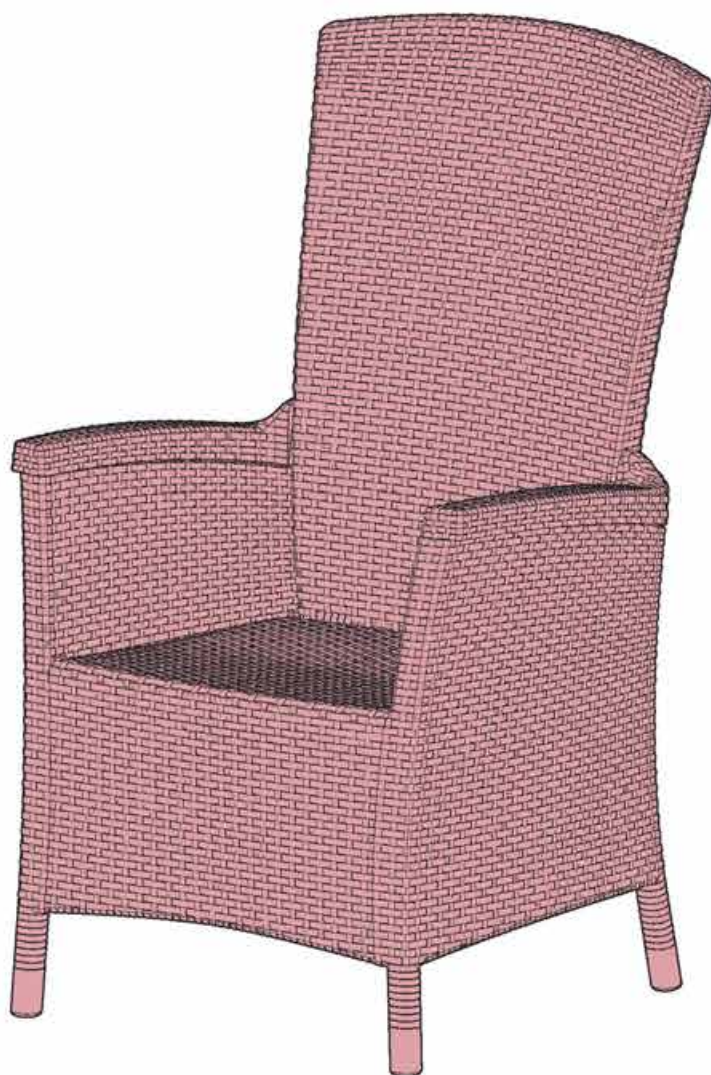

RECLINING CHAIR

WICKER

RECLINING CHAIR V1.1 / 571950 / 442154

ALLIBERT 

Ericssonstraat 171 5121 MK Rijen | The Netherlands | WWW.ALLIBERT-OUTDOOR.COM

NEN 581		
✓	✓	✗

RS (1x)

LS (1x)

B (1x)

F (1x)

R (1x)

S (1x)

AR (1x)

AL (1x)

X (4x)

Z (1x)

Y (9x)

1

2

3

4

5

6

7