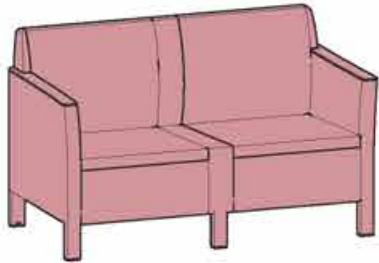

"CHICAGO SOFAS" V0.3 / 576058

**ALLiBERT** 

Ericssonstraat 17 | 5121 MK Rijen | The Netherlands | [WWW.ALLIBERT-OUTDOOR.COM](http://WWW.ALLIBERT-OUTDOOR.COM) | [info@jardin.nl](mailto:info@jardin.nl)

NEN 581		

	 442171	 442171.442171	 442171.442171.442171
<p>RS</p> 	1x	1x	1x
<p>LS</p> 	1x	1x	1x
<p>*</p> 	1x	1x	1x
<p>S</p> 	1x	2x	3x
<p>F</p> 	1x	2x	3x

	 442171	 442171.442171	 442171.442171.442171
BC 	1x	2x	3x
B 	1x	2x	3x
** Y (14x) Z 	1x	2x	3x
MS 	-	1x	2x
MB 	-	1x	2x
MF (2x) 	-	1x	2x

1

2

1x

2x

3x

4

5

6