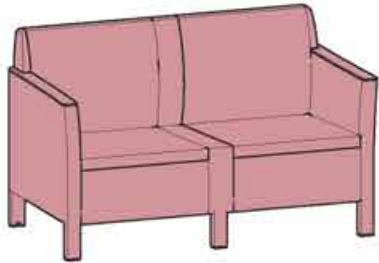

"CHICAGO SOFAS" V0.3 / 576058

**ALLiBERT** 

Ericssonstraat 17 | 5121 MK Rijen | The Netherlands | [WWW.ALLIBERT-OUTDOOR.COM](http://WWW.ALLIBERT-OUTDOOR.COM) | [info@jardin.nl](mailto:info@jardin.nl)

NEN 581		

	 442171	 442171.442171	 442171.442171.442171
<p>RS</p> 	1x	1x	1x
<p>LS</p> 	1x	1x	1x
<p>*</p> 	1x	1x	1x
<p>S</p> 	1x	2x	3x
<p>F</p> 	1x	2x	3x

	 442171	 442171.442171	 442171.442171.442171
BC 	1x	2x	3x
B 	1x	2x	3x
** Y (14x) Z 	1x	2x	3x
MS 	-	1x	2x
MB 	-	1x	2x
MF (2x) 	-	1x	2x

1

2

1x

2x

3x

4

5

6

7

15

8

8

9

10

13

14