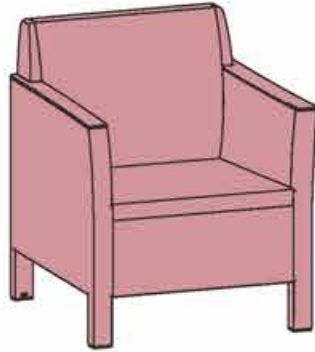

"CHICAGO SOFAS" V0.3 / 576058

**ALLiBERT** 

Ericssonstraat 17 | 5121 MK Rijen | The Netherlands | [WWW.ALLIBERT-OUTDOOR.COM](http://WWW.ALLIBERT-OUTDOOR.COM) | [info@jardin.nl](mailto:info@jardin.nl)

NEN 581		

	 442171	 442171.442171	 442171.442171.442171
<p>RS</p> 	1x	1x	1x
<p>LS</p> 	1x	1x	1x
<p>*</p> 	1x	1x	1x
<p>S</p> 	1x	2x	3x
<p>F</p> 	1x	2x	3x

	 442171	 442171.442171	 442171.442171.442171
BC 	1x	2x	3x
B 	1x	2x	3x
** Y (14x) Z 	1x	2x	3x
MS 	-	1x	2x
MB 	-	1x	2x
MF (2x) 	-	1x	2x