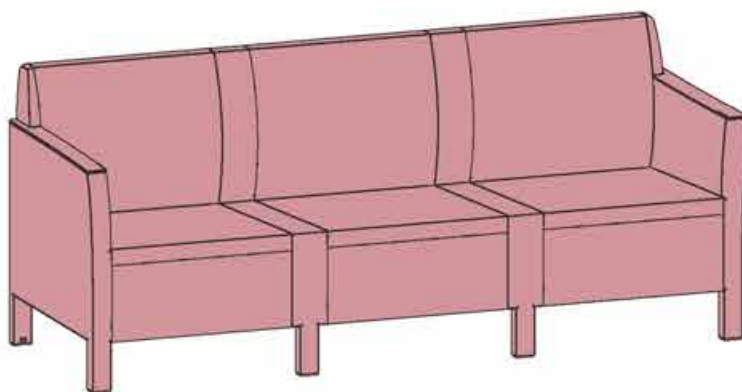

"CHICAGO SOFAS" V0.3 / 576058

**ALLiBERT** 

Ericssonstraat 17 | 5121 MK Rijen | The Netherlands | [WWW.ALLIBERT-OUTDOOR.COM](http://WWW.ALLIBERT-OUTDOOR.COM) | [info@jardin.nl](mailto:info@jardin.nl)

NEN 581		

	 442171	 442171.442171	 442171.442171.442171
<p>RS</p> 	1x	1x	1x
<p>LS</p> 	1x	1x	1x
<p>*</p> 	1x	1x	1x
<p>S</p> 	1x	2x	3x
<p>F</p> 	1x	2x	3x

	 442171	 442171.442171	 442171.442171.442171
BC 	1x	2x	3x
B 	1x	2x	3x
** Y (14x) Z 	1x	2x	3x
MS 	-	1x	2x
MB 	-	1x	2x
MF (2x) 	-	1x	2x