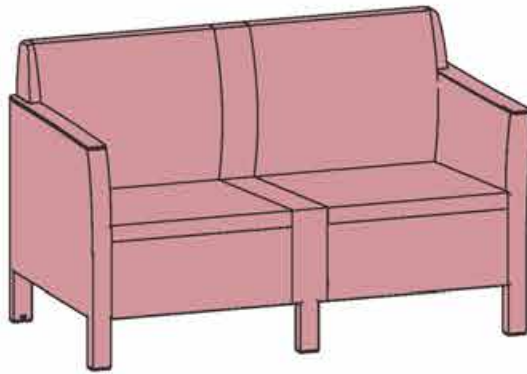

"CHICAGO SOFAS" V0.3 / 576058

**ALLiBERT** 

Ericssonstraat 17 | 5121 MK Rijen | The Netherlands | [WWW.ALLIBERT-OUTDOOR.COM](http://WWW.ALLIBERT-OUTDOOR.COM) | [info@jardin.nl](mailto:info@jardin.nl)

NEN 581		

	 442171	 442171.442171	 442171.442171.442171
<p>RS</p> 	1x	1x	1x
<p>LS</p> 	1x	1x	1x
<p>*</p> 	1x	1x	1x
<p>S</p> 	1x	2x	3x
<p>F</p> 	1x	2x	3x

	 442171	 442171.442171	 442171.442171.442171
BC 	1x	2x	3x
B 	1x	2x	3x
** Y (14x) Z 	1x	2x	3x
MS 	-	1x	2x
MB 	-	1x	2x
MF (2x) 	-	1x	2x