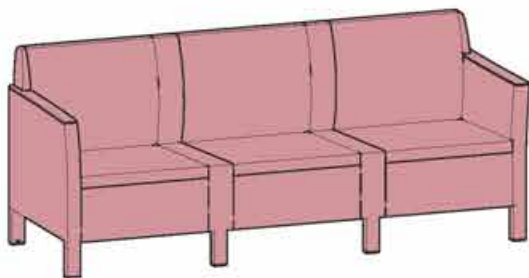

"CHICAGO SOFAS" V0.3 / 576058

**ALLiBERT** 

Ericssonstraat 17 | 5121 MK Rijen | The Netherlands | [WWW.ALLIBERT-OUTDOOR.COM](http://WWW.ALLIBERT-OUTDOOR.COM) | [info@jardin.nl](mailto:info@jardin.nl)

NEN 581		

	 442171	 442171.442171	 442171.442171.442171
<p>RS</p> 	1x	1x	1x
<p>LS</p> 	1x	1x	1x
<p>*</p> 	1x	1x	1x
<p>S</p> 	1x	2x	3x
<p>F</p> 	1x	2x	3x

	 442171	 442171.442171	 442171.442171.442171
BC 	1x	2x	3x
B 	1x	2x	3x
** Y (14x) Z 	1x	2x	3x
MS 	-	1x	2x
MB 	-	1x	2x
MF (2x) 	-	1x	2x

1

2

1x

2x

3x

4

5

6

7

15

8

8

9

10

13

14