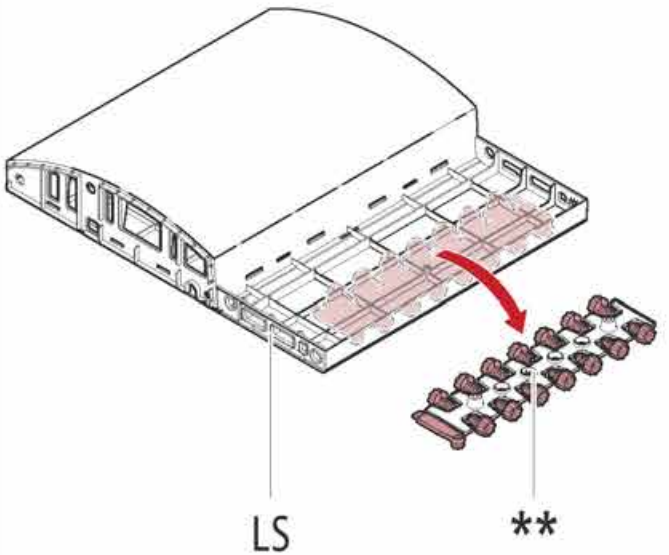

"CHICAGO SOFAS" V0.3 / 576058

**ALLiBERT** 

Ericssonstraat 17 | 5121 MK Rijen | The Netherlands | [WWW.ALLIBERT-OUTDOOR.COM](http://WWW.ALLIBERT-OUTDOOR.COM) | [info@jardin.nl](mailto:info@jardin.nl)

NEN 581		

	 442171	 442171.442171	 442171.442171.442171
<p>RS</p> 	1x	1x	1x
<p>LS</p> 	1x	1x	1x
<p>*</p> 	1x	1x	1x
<p>S</p> 	1x	2x	3x
<p>F</p> 	1x	2x	3x

	 442171	 442171.442171	 442171.442171.442171
BC 	1x	2x	3x
B 	1x	2x	3x
** Y (14x) Z 	1x	2x	3x
MS 	-	1x	2x
MB 	-	1x	2x
MF (2x) 	-	1x	2x