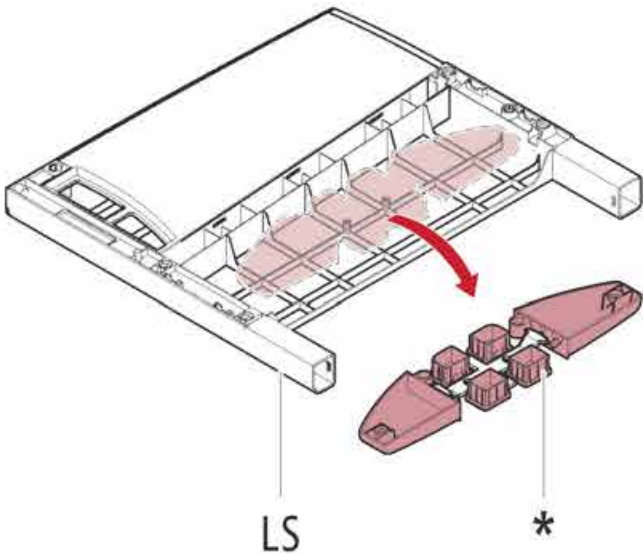

"CHICAGO SOFAS" V0.3 / 576058

**ALLiBERT** 

Ericssonstraat 17 | 5121 MK Rijen | The Netherlands | [WWW.ALLIBERT-OUTDOOR.COM](http://WWW.ALLIBERT-OUTDOOR.COM) | [info@jardin.nl](mailto:info@jardin.nl)

NEN 581		

	 442171	 442171.442171	 442171.442171.442171
<p>RS</p> 	1x	1x	1x
<p>LS</p> 	1x	1x	1x
<p>*</p> 	1x	1x	1x
<p>S</p> 	1x	2x	3x
<p>F</p> 	1x	2x	3x

	 442171	 442171.442171	 442171.442171.442171
BC 	1x	2x	3x
B 	1x	2x	3x
** Y (14x) Z 	1x	2x	3x
MS 	-	1x	2x
MB 	-	1x	2x
MF (2x) 	-	1x	2x