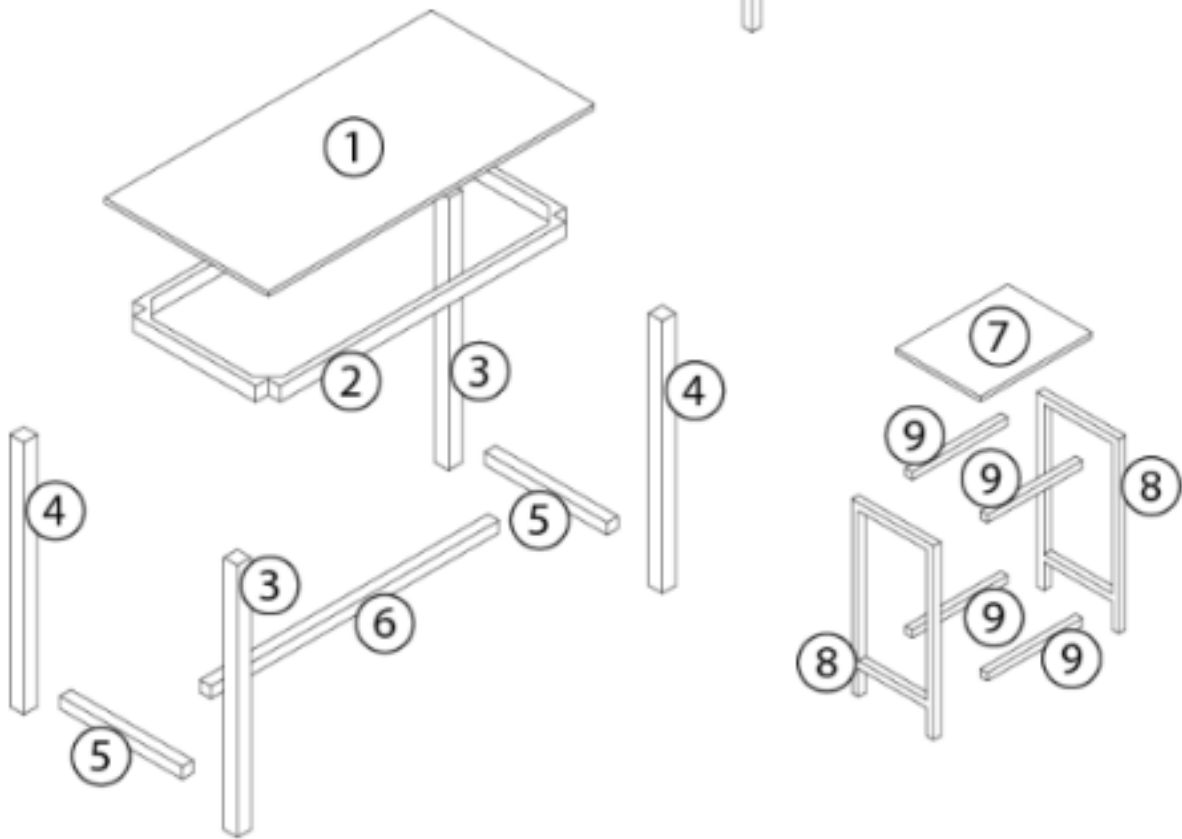

## Barový stůl v retro stylu a 2 stoličky

***Gratulujeme k zakoupení barového stolu se stoličkami od naší společnosti. Aby Vám dlouho přinášely radost a splnily Vaše očekávání, prostudujte si prosím před používáním následující návod, který poté pečlivě uschovejte pro možnost pozdějšího nahlédnutí. Pokud stůl se stoličkami někomu darujete, vždy mu je předejte včetně tohoto návodu. Produkt není určen pro komerční použití.***

- Doporučujeme, aby set montovaly 2 dospělé osoby krok za krokem podle pokynů.
- Nedoporučujeme používat vrtačky / akumulátorové šroubováky, protože mohou komodu poškodit. Používejte pouze ruční šroubováky.
- Stůl ani stoličky nepoužívejte, pokud chybí nebo jsou poškozeny některé její části, mohlo by dojít k újmě na majetku nebo zdraví osob, za které nezodpovídá prodejce.
- Tento set je určen pouze pro použití v interiéru.
- Set stolu se stoličkami nevystavujte přímému slunečnímu záření ani dešti. To může urychlit deformaci, změnu barvy nebo praskání.
- Na stole nestůjte ani na něj nesedejte.
- Stůl by měl být připevněn ke stěně pomocí přiložených sad proti překlopení, aby se zabránilo náhodného převrácení.
- Nepřekračujte maximální hmotnost stolu ani stoliček.
- Čas od času šrouby zkontrolujte a v případě potřeby je dotáhněte.
- Aby nedošlo k poškození povrchu, nepřibližujte k němu ostré předměty a žíravé chemikálie.
- Nepoužívejte bělidla ani abrazivní čisticí prostředky.
- Pro každodenní údržbu čistěte vlhkým hadříkem a ihned otřete do sucha.
- Obalové materiály, jako jsou plastové fólie, sáčky a pěna, uchovávejte mimo dosah kojenců a dětí. Nenechávejte děti samotné v blízkosti sestavené komody.
- Není určen k tomu, aby na něj děti lezly, aby nedošlo k úrazu nebo převrácení.
- Není určen pro děti mladší 3 let. Použití je pouze pod dohledem dospělých.