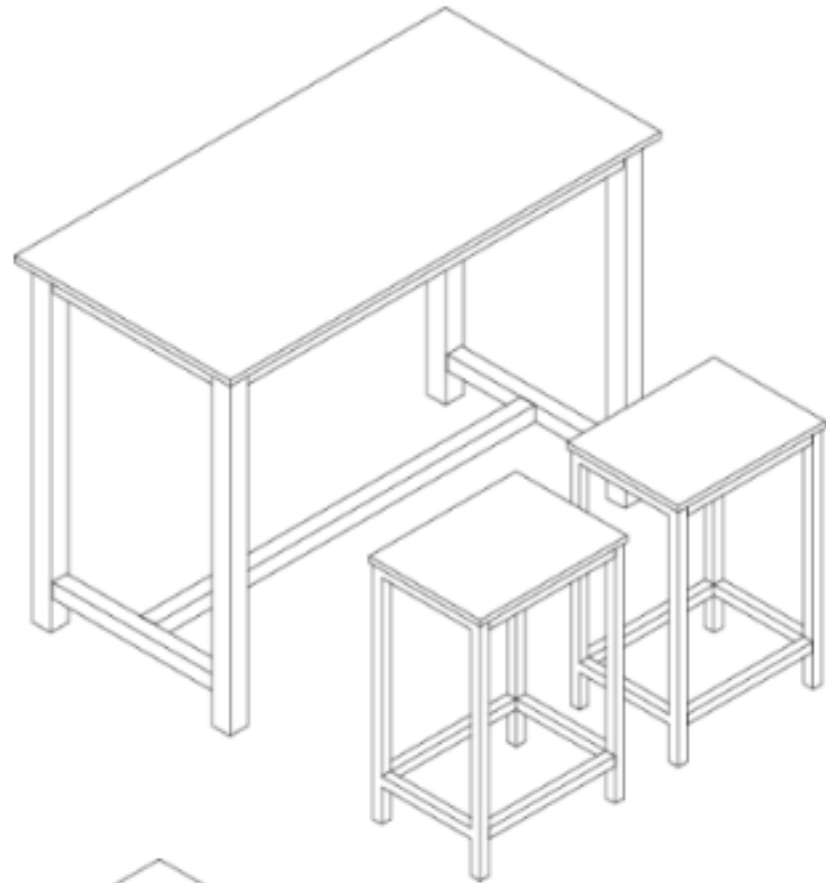

## Barový stůl v retro stylu a 2 stoličky

***Gratulujeme k zakoupení barového stolu se stoličkami od naší společnosti. Aby Vám dlouho přinášely radost a splnily Vaše očekávání, prostudujte si prosím před používáním následující návod, který poté pečlivě uschovejte pro možnost pozdějšího nahlédnutí. Pokud stůl se stoličkami někomu darujete, vždy mu je předejte včetně tohoto návodu. Produkt není určen pro komerční použití.***

- Doporučujeme, aby set montovaly 2 dospělé osoby krok za krokem podle pokynů.
- Nedoporučujeme používat vrtačky / akumulátorové šroubováky, protože mohou komodu poškodit. Používejte pouze ruční šroubováky.
- Stůl ani stoličky nepoužívejte, pokud chybí nebo jsou poškozeny některé její části, mohlo by dojít k újmě na majetku nebo zdraví osob, za které nezodpovídá prodejce.
- Tento set je určen pouze pro použití v interiéru.
- Set stolu se stoličkami nevystavujte přímému slunečnímu záření ani dešti. To může urychlit deformaci, změnu barvy nebo praskání.
- Na stole nestůjte ani na něj nesedejte.
- Stůl by měl být připevněn ke stěně pomocí přiložených sad proti překlopení, aby se zabránilo náhodného převrácení.
- Nepřekračujte maximální hmotnost stolu ani stoliček.
- Čas od času šrouby zkontrolujte a v případě potřeby je dotáhněte.
- Aby nedošlo k poškození povrchu, nepřibližujte k němu ostré předměty a žíravé chemikálie.
- Nepoužívejte bělidla ani abrazivní čisticí prostředky.
- Pro každodenní údržbu čistěte vlhkým hadříkem a ihned otřete do sucha.
- Obalové materiály, jako jsou plastové fólie, sáčky a pěna, uchovávejte mimo dosah kojenců a dětí. Nenechávejte děti samotné v blízkosti sestavené komody.
- Není určen k tomu, aby na něj děti lezly, aby nedošlo k úrazu nebo převrácení.
- Není určen pro děti mladší 3 let. Použití je pouze pod dohledem dospělých.