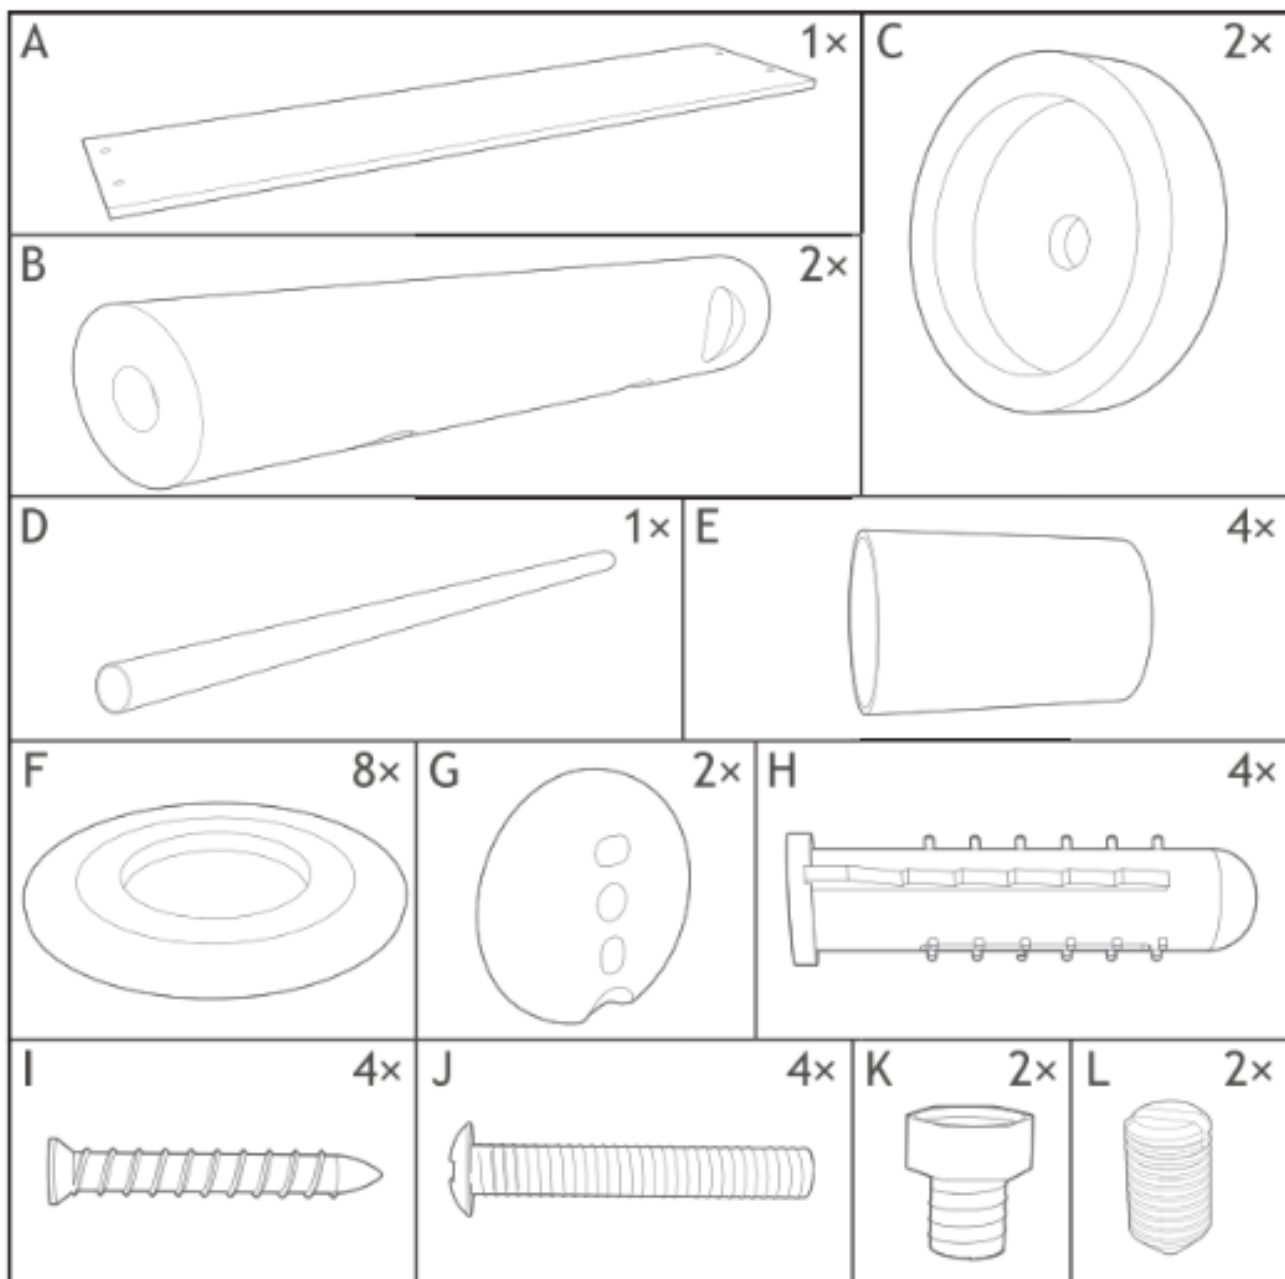

- Polici přidejte podle přiloženého návodu a montážního materiálu.
- Při instalaci police dbejte zvýšené opatrnosti.
- Polici nepokládejte na tvrdý povrch aby nedošlo k rozbití nebo poškrábání.
- Dbejte aby po přidělení byla police ve vodováze.
- Pokud při vybalení vykazuje nějaké vady, tak ji nikdy nepřidělávejte a ihned kontaktujte obchod. Pokud sestavíte polici z vadných dílů může následně dojít k poškození zdraví osob nebo poškození majetku, za které dodavatel nezodpovídá.
- Nepřekračujte doporučenou nosnost police.
- Čas od času šrouby zkontrolujte a v případě potřeby je dotáhněte.
- K údržbě používejte vlhký hadřík.
- Zamezte dětem aby se na polici věšeli nebo za ni tahali.
- Pokud je police v dosahu malých dětí. měli by být pod dohledem aby nedošlo k rozbití a následnému poranění.
- Obalové materiály, jako je fólie, sáčky a pěna, uchovávejte mimo dosah kojenců a dětí.

1

2

3

4

5

6

7

8